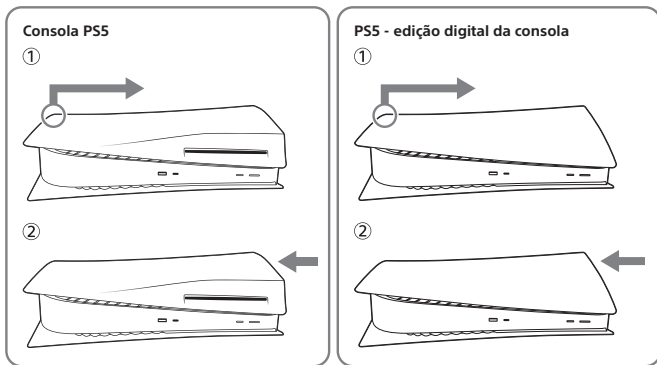

Colocar e retirar as tampas

- Antes de colocares ou retirares as tampas, toca num objeto de metal com ligação à terra para removeres qualquer eletricidade estática do teu corpo.
- Coloca a consola PS5 sobre um pano macio numa superfície plana antes de retirar ou colocar as tampas.

- 1 **Acede ao centro de controlo e seleciona Alimentação ⏻ > Desligar a PS5.**
O ecrã apaga-se, o indicador de alimentação fica intermitente a branco e, em seguida, desliga-se.
- 2 **Retira o cabo de alimentação de CA e os cabos e aguarda que a consola PS5 arrefeça.**
A unidade principal da consola PS5 pode ainda estar quente imediatamente após a utilização.
- 3 **Retira a base.**
- 4 **Retira a tampa superior puxando-a ligeiramente para cima na direção da seta.**

- 5 **Coloca a nova tampa superior empurrando-a firmemente na direção da seta até ouvires um "clique".**

- 6** Depois de virares a consola PS5, coloca a tampa inferior.
Retira a tampa inferior puxando-a ligeiramente para cima na direção da seta (①) e coloca tal como indicado no passo 5 (②).