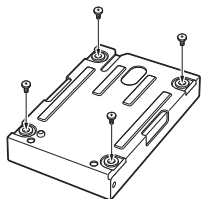

### 1 Разместите жесткий диск в крепежной скобе.

Проследите, чтобы жесткий диск был размещен так, чтобы разъемы диска были доступны снаружи крепежной скобы.

### 2 Возьмите жесткий диск, переверните его вверх ногами вместе с крепежной скобой.

Положите его на мягкую, сухую ткань. Не давите с силой на жесткий диск.

**3 Прикрепите жесткий диск к крепежной скобе с помощью винтов серебристого цвета.**

Вставляя винты в крепежную скобу, оставьте на месте резиновые прокладки на отверстиях для винтов.