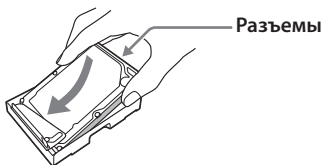

Крепление крепежной скобы к жесткому диску

С системой PS3™ можно использовать следующие типы жестких дисков:

Размер	2,5 дюйма / 63,5 мм (внутренний) *1
Формат интерфейса	Serial ATA *2

*1 Правильное функционирование гарантируется не для всех моделей.

*2 Интерфейс Parallel ATA не поддерживается.

1 Разместите жесткий диск в крепежной скобе.

Проследите, чтобы жесткий диск был размещен так, чтобы разъемы диска были доступны снаружи крепежной скобы.