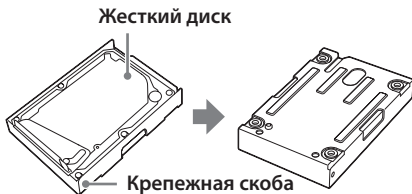

2 Возьмите жесткий диск, переверните его вверх ногами вместе с крепежной скобой.

Положите его на мягкую, сухую ткань. Не давите с силой на жесткий диск.