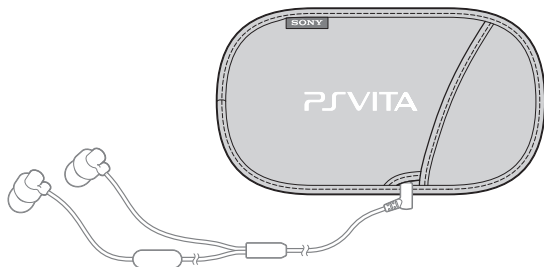

Matériel compatible : système PlayStation®Vita

Lisez attentivement les informations présentes sur cette boîte ainsi que les instructions de votre matériel avant d'utiliser ce produit.

Précautions

Éteignez le système PS Vita ou mettez-le en veille avant de l'insérer dans la housse. Sinon, il risque de surchauffer et de s'endommager.

Utilisation et manipulation

À utiliser uniquement avec le système PS Vita.

Le système PS Vita peut être rangé avec le casque avec micro ou les écouteurs attachés.

Casque avec micro et écouteurs vendus séparément

Nettoyage de la housse

- Pour nettoyer la housse, imbibe un chiffon doux avec de l'eau et une petite quantité de détergent, puis essorez-le pour éliminer l'excédent. Nettoyez délicatement la housse à l'aide du chiffon. Ne laissez pas sécher la housse à la lumière directe du soleil.
- N'utilisez pas de solvants ou d'autres produits chimiques. N'utilisez pas de chiffon de nettoyage traité chimiquement.

La conception et les spécifications peuvent être modifiées sans préavis.

Ce produit est fabriqué par Sony Computer Entertainment Inc., 1-7-1 Konan, Minato-ku, Tokyo 108 0075 Japon.

Distribué en Europe par Sony Computer Entertainment Europe Ltd, 10 Great Marlborough Street, Londres, W1F 7LP, Royaume-Uni.

Limitation de responsabilité

Sauf indication contraire de Sony Computer Entertainment Europe Limited ("SCEE"), de toute autre entité Sony, de ses fournisseurs ou des services autorisés, sauf si les lois en vigueur mentionnent le contraire, SCEE, toute autre entité Sony, ses fournisseurs ou les services autorisés ne sauraient être tenus responsables des éventuels dommages occasionnés, y compris des dommages spéciaux, directs ou indirects, ou des surcoûts engendrés par l'utilisation ou l'impossibilité d'utiliser ce produit.

“PS” and “PlayStation” are registered trademarks of Sony Computer Entertainment Inc. “PSVITA” is a trademark of the same company.

“SONY” and “” are registered trademarks of Sony Corporation.

eu.playstation.com/psvita