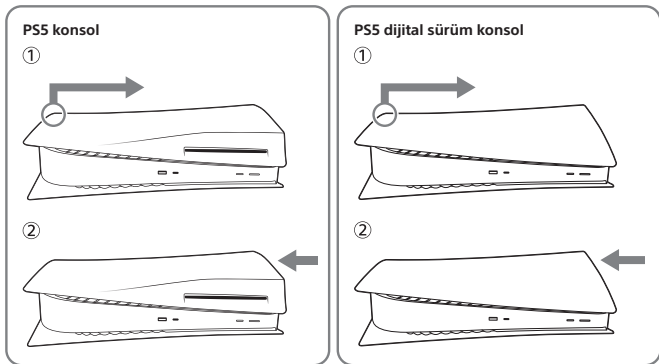

1. 6 PS5 konsolunuzu çevirdikten sonra yeni alt kapağı değiştirin. Alt kapağı, ok (1), yönünde hafifçe yukarı çekerek çıkarın, 5. adımla aynı şekilde takın (2).

1. 7 Her iki yeni kapak da takıldıktan sonra tabanı, AC güç kablosunu, diğer kabloları bağlayın ve ardından gücü açın.