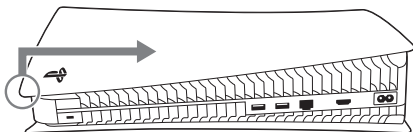

Fjerne og feste dekslene

- Før du fester eller fjerner dekslene, skal du berøre en metalljordet gjenstand for å fjerne statisk elektrisitet fra kroppen.
- Plasser PS5-konsollen din på et mykt klede, som ligger på en flat overflate, før du tar av eller fester dekslene.

1. 1 Gå til kontrollsenteret og velg **Strøm** > **Slå av PS5-enheten**.
   Skjermen blir blank, strømindikatoren blinker hvitt, og deretter slår den seg av.
2. 2 Fjern strømfedningen og kablene, og vent på at PS5-konsollen kjøler seg ned.
   Hovedenheten av PS5-konsollen din kan fortsatt være varm umiddelbart etter bruk.
3. 3 Fjern basen.
4. 4 Fjern toppdekslet, noe du gjør ved å trekke det litt opp i samme retning som pilen peker.