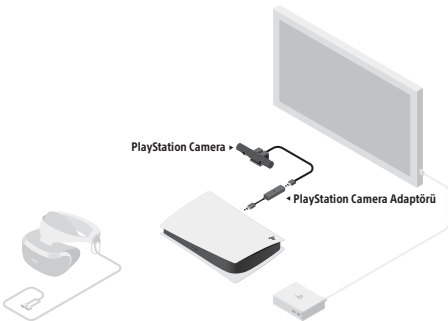

Uyumlu Donanım

PlayStation®Camera (model CUH-ZEY1 veya CUH-ZEY2)

Bağlama

PlayStation®5 konsolunuza bir PlayStation Camera bağlamak için bu adaptörü kullanın. Bağladıktan sonra PS5™ konsolunuzda PlayStation®VR'in keyfini çıkarabilirsiniz.

1 PlayStation Camera adaptörünü konsolunuzun arkasındaki USB Type-A bağlantı noktasına bağlayın.

2 PlayStation Camera'yı adaptör üzerinde yer alan AUX bağlantı noktasına bağlayın.

PS VR, kamera ve konsol kurulumu hakkında daha fazla bilgi için her ürünle birlikte verilen talimatlara bakın.