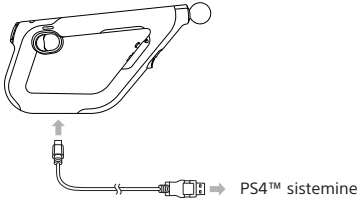

Kontrol cihazınızı eşleştirme

Kontrol cihazınızı ilk kez kullanacağınızda ve başka bir PS4™ sistemiyle kullanacağınızda kontrol cihazını eşleştirmeniz gerekir.

PS4™ sisteminiz açık veya dinlenme modundayken, kontrol cihazınızı USB kablosuyla bağlayın ve daha sonra **PS** (PS) düğmesine basın. Kontrol cihazınız sistemle eşleşir ve açılır. Kontrol cihazınızı eşleştirdikten sonra USB kablosunu çıkarıp kontrol cihazınızı kablosuz olarak kullanabilirsiniz.

Kontrol cihazınızı şarj etme

Oyuna başlamadan önce kontrol cihazınızın şarj edilmiş olduğundan ve oyuna hazır olduğundan emin olun.

PS4™ sisteminiz açıkken veya dinlenme modundayken USB kablosunu kullanarak kontrol cihazınızı sisteminize bağlayın.

Kontrol cihazınızı sisteminiz dinlenme modundayken şarj etmek için **Ayarlar** > [Güç Tasarrufu Ayarları] > [Dinlenme Modunda Kullanılabilen Özellikleri Ayarla] > [Gücü USB Bağlantı Noktalarına Sağla] bölümünden [Kapalı] dışında bir seçenek belirleyin.

Şarj esnasında küre yavaşça yanıp söner ve şarj işlemi tamamlandığında yanıp sönmeyi keser.

İpucu

Kullandığınız USB kablosu USB standardıyla uyumlu olmalıdır. Bazı cihazlarda kontrol cihazını şarj edemeyebilirsiniz.

Pil

Dikkat! Dahili pilin kullanımı:

- Bu ürün Lityum-İyon şarj edilebilir pil içerir.
- Bu ürünü kullanmadan önce pili kullanma ve şarj etmeye dair tüm talimatları okuyun ve talimatlara titizlikle uyun.
- Pili kullanırken ekstra özen gösterin. Hatalı kullanım, yangına ve yanmaya sebep olabilir.
- Asla pili açma, ezme, ısıtma ya da ateşe atma girişiminde bulunmayın.
- Ürün kullanımında olmadığı sırada pili uzun süre şarjda bırakmayın.
- Pilleri her zaman yerel yasalar veya gereksinimlere uygun şekilde bertaraf edin