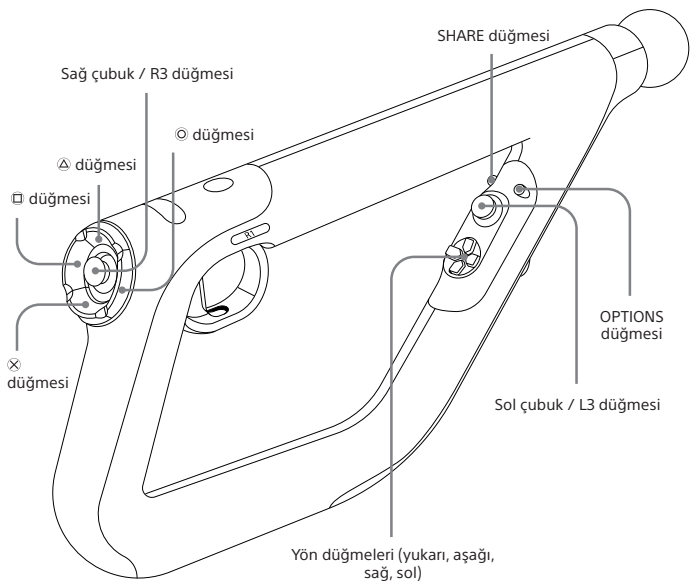

Arkadan görünüm