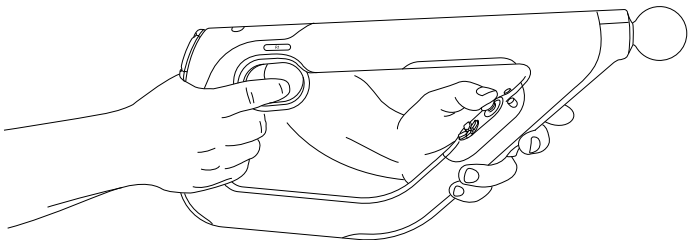

Temel kullanım

Güç

Kontrol cihazınızı açmak için  (PS) düğmesine basın. Kontrol cihazınız kullanılmadığında otomatik olarak kapanır.

Kontroller

PS VR Hedef Kontrol Cihazı DUALSHOCK®4 kablosuz kontrol cihazının sunduğu neredeyse tüm kontrollere ve işlemlere sahiptir. Bunlar PS VR oyunları ile kullanılmak üzere uyarlanmıştır. Temel düğme işlemleri ile ilgili daha fazla bilgi almak için PlayStation®4 Kullanım Kılavuzu'na bakın.

Tavsiye edilen tutuř

Not

Kontrol cihazını tutmak için iki elinizi de kullanın. Burada sađ elle tipik bir tutuř gsterilmektedir. Sol elinizi kullanıyorsanız kontrol cihazını diđer řekilde tutun.

Oyun Alanı