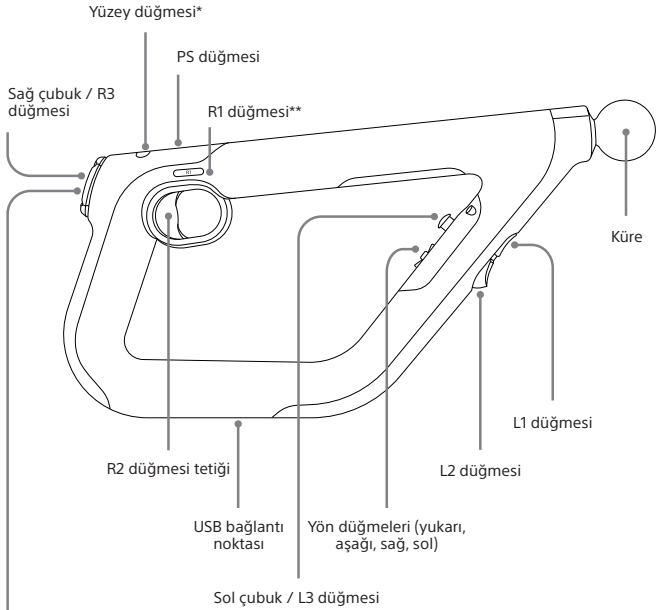

Depolama koşulları

- Bu kontrol cihazını yüksek sıcaklıklara, yüksek neme veya doğrudan güneş ışığına maruz bırakmayın.
- Ürünü toza, dumana veya buhara maruz bırakmayın.

Parça adları

Yandan görünüm

Eylem düğmeleri ○ △ × □

* Yalnızca tıklama özelliği çalışır, diğer dokunmatik yüzey işlevleri kullanılamaz.

** PS VR Hedef Kontrol Cihazı, R2 düğmesi tetiğinin yukarısında her iki yanda birer adet olmak üzere iki R1 düğmesine sahiptir. Bu özellik, PS VR Hedef Kontrol Cihazınızı tercihinize göre sağ elle veya sol elle tutmanızı sağlar.