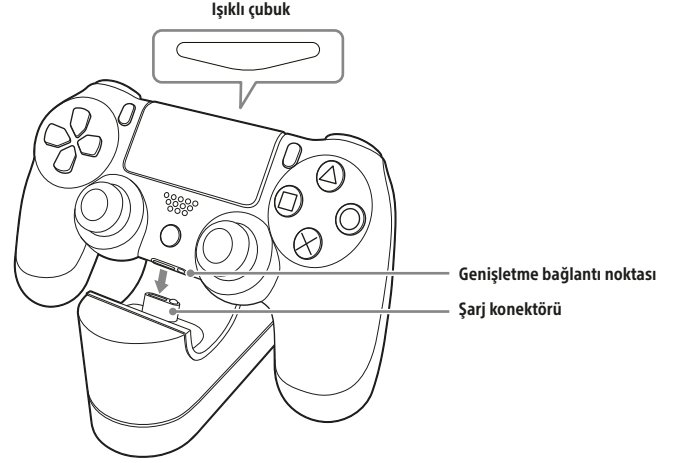

SONY®

PS4™

DUALSHOCK®4 Şarj İstasyonu

Yönerge El Kitabı

CUH-ZDC1 E

2 DUALSHOCK®4 kablosuz kontrol cihazını şarj istasyonuna takın.

Şarj istasyonunun üzerinde bulunan şarj konektörünü kontrol cihazının üzerinde bulunan genişletme bağlantı noktasıyla hizalayın, ardından kontrol cihazını yerine oturana kadar bastırın. Kontrol cihazının üzerinde bulunan ışıklı çubuk turuncu renkte yavaşça yanıp söner ve kontrol cihazı şarj olmaya başlar. Kontrol cihazı şarj olduğunda ışıklı çubuk söner.