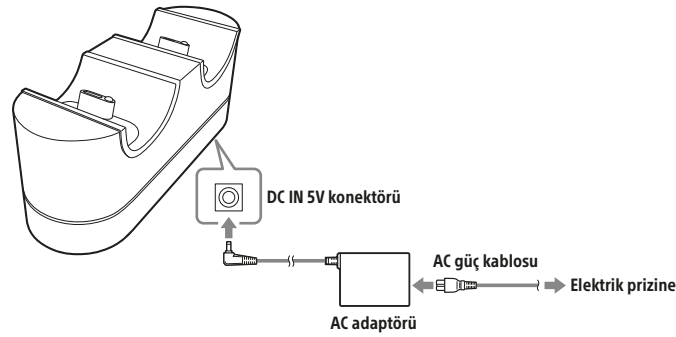

Şarj etme

1 Birlikte verilen AC adaptörünü ve AC güç kablosunu bağlayın.

Kontrol cihazını çıkarmak için

Kontrol cihazını kaldırın ve şarj istasyonundan çıkarın.

Yaklaşık şarj olma süresi

Pil tamamen boşaldığında kontrol cihazının şarj olması yaklaşık 2 saat sürer.

Teknik Özellikler

Giriş	Şarj istasyonu: DC 5 V AC adaptörü: AC 100-240 V, 0,3 A, 50/60 Hz
Çıkış	AC adaptörü: DC 5 V, 2 A
Harici boyutlar (g x y x d)	Yaklaşık 45,0 x 55,5 x 135,0 mm
Ağırlık	Yaklaşık 230 g
Çalışma sıcaklığı	5°C – 35°C

Tasarımda ve teknik özelliklerde haber verilmeden değişiklik yapılabilir.

GARANTİ

Bu ürün, satın alma tarihinden itibaren 12 ay süreyle üretici garantisi kapsamındadır. Tüm ayrıntılar için lütfen PlayStation®4 paketi ile verilen garantiye bakın.

Bu ürün 1-7-1 Konan Minato-ku Tokyo, 108-0075 Japonya adresinde bulunan Sony Computer Entertainment Inc. tarafından ya da adına üretilmiştir. Avrupa'ya ithal edilmiş ve 10 Great Marlborough Street, Londra, W1F 7LP, Birleşik Krallık adresinde bulunan Sony Computer Entertainment Europe Ltd tarafından dağıtılmıştır. Uygunluk Beyanlarını yayınlamak ve hazırlamak için Yetkili Temsilci, Hedelfinger Strasse 61, 70327 Stuttgart, Almanya adresinde bulunan Sony Deutschland GmbH şirkettir.

Çin'de üretilmiştir

AEEE Yönetmeliğine Uygundur

Bu simgeyi elektrikli ürünlerimizden veya ambalajlarından herhangi birinde görmeniz, ilgili elektrikli ürünün Avrupa'da ve Türkiye'de genel evsel atık olarak atılmaması gerektiği anlamına gelir. Ürünün atık olarak doğru şekilde işlenmesini sağlamak üzere lütfen ürünü elektrikli ekipmanlar için geçerli yerel yasa veya yönetmelikler uyarınca atın. Bunu yaparak doğal kaynakların korunmasına ve elektrikli atıkların işlenmesi ve atılması konusunda çevre koruma standartlarının iyileştirilmesine yardımcı olacaksınız.

"PS", "PlayStation", "PS4" and "DUALSHOCK" are registered trademarks of Sony Computer Entertainment Inc. "PS4" is a trademark of the same company.

"SONY" and "PS" are registered trademarks of Sony Corporation.

eu.playstation.com/ps4