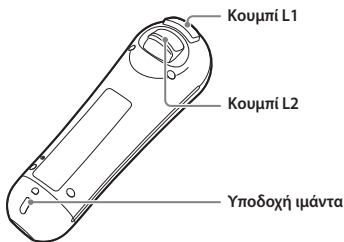

Ονόματα μερών

Μπροστινή όψη

^{*1} Ο αριστερός μοχλός λειτουργεί με τον ίδιο τρόπο όπως ο αριστερός μοχλός στο ασύρματο χειριστήριο DUALSHOCK®3.

^{*2} Το κουμπί L3 λειτουργεί όταν πατήσετε τον αριστερό μοχλό.

Πίσω όψη

Κάτω όψη

Προετοιμασία για χρήση

Έλεγχος της έκδοσης του λογισμικού συστήματος PS3™

Για να χρησιμοποιήσετε το χειριστήριο πλοήγησης, η έκδοση του λογισμικού του συστήματος PS3™ πρέπει να 3.40 ή νεότερη. Μπορείτε να ελέγξετε την έκδοση του λογισμικού συστήματος εάν επιλέξετε  (Settings) (Ρυθμίσεις) ➔  (System Settings) (Ρυθμίσεις συστήματος) ➔ [System Information] (Πληροφορίες συστήματος) στο μενού XMB™ (XrossMediaBar) του συστήματος PS3™.