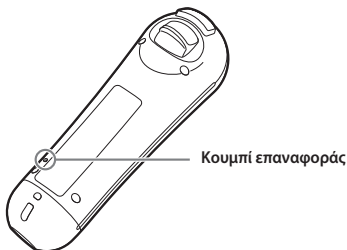

Προσαρμογή των ρυθμίσεων του χειριστηρίου πλοήγησης

Μπορείτε να αλλάξετε τις ρυθμίσεις για το χειριστήριο πλοήγησης εάν επιλέξετε (Settings) (Ρυθμίσεις) ➡ (Accessory Settings) (Ρυθμίσεις αξεσουάρ) στο μενού XMB™ του συστήματος PS3™.

• Νέα εκχώρηση χειριστηρίων

Εάν το λογισμικό έχει προσδιορίσει θύρα ή αριθμό για το χειριστήριο πλοήγησης, μπορείτε να χρησιμοποιήσετε αυτή τη ρύθμιση για να εκχωρήσετε την κατάλληλη θύρα ή αριθμό χειριστηρίου.

Υποδείξεις

- Μπορείτε να αλλάξετε τις ρυθμίσεις κατά τη διάρκεια του παιχνιδιού εάν πατήσετε το κουμπί PS στο χειριστήριο πλοήγησης. Επιλέξτε (Settings) (Ρυθμίσεις) ➡ (Accessory Settings) (Ρυθμίσεις αξεσουάρ) στο μενού XMB™ ή επιλέξτε [Controller Settings] (Ρυθμίσεις χειριστηρίου) από την οθόνη που εμφανίζεται όταν πατήσετε το κουμπί PS.
- Το χειριστήριο πλοήγησης δεν υποστηρίζει τη λειτουργία δόνησης.

Αντιμετώπιση προβλημάτων

Διαβάστε αυτή την ενότητα εάν δυσκολεύεστε στη λειτουργία του χειριστηρίου πλοήγησης. Εάν εξακολουθεί να υπάρχει οποιοδήποτε πρόβλημα, επισκεφτείτε τη διεύθυνση <http://eu.playstation.com/help-support>

Το χειριστήριο πλοήγησης λειτουργεί με αφύσικο τρόπο ή δεν μπορεί να χρησιμοποιηθεί όπως προορίζεται.

- ➔ Δοκιμάστε να κάνετε επαναφορά του χειριστηρίου πλοήγησης πατώντας το κουμπί επαναφοράς στο πίσω μέρος του χειριστηρίου με ένα αντικείμενο με λεπτή άκρη, όπως ένα στυλό.

Το χειριστήριο πλοήγησης δεν λειτουργεί.

- ➔ Το χειριστήριο πλοήγησης πρέπει να ζευγοποιηθεί με το σύστημα PS3™ μέσω αριθμού χειριστηρίου εκχωρημένου από το σύστημα ή λογισμικό. Με το σύστημα ενεργοποιημένο (η ένδειξη λειτουργίας ανάβει σταθερά με πράσινο χρώμα), συνδέστε το σύστημα και το χειριστήριο πλοήγησης χρησιμοποιώντας καλώδιο USB και κατόπιν πατήστε το κουμπί PS στο χειριστήριο πλοήγησης.