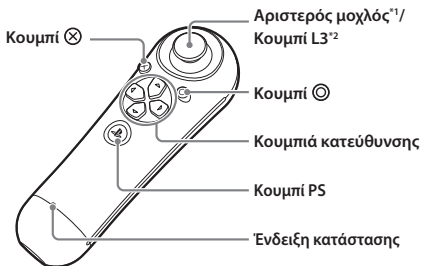

Ονόματα μερών

Μπροστινή όψη

^{*1} Ο αριστερός μοχλός λειτουργεί με τον ίδιο τρόπο όπως ο αριστερός μοχλός στο ασύρματο χειριστήριο DUALSHOCK®3.

^{*2} Το κουμπί L3 λειτουργεί όταν πατήσετε τον αριστερό μοχλό.